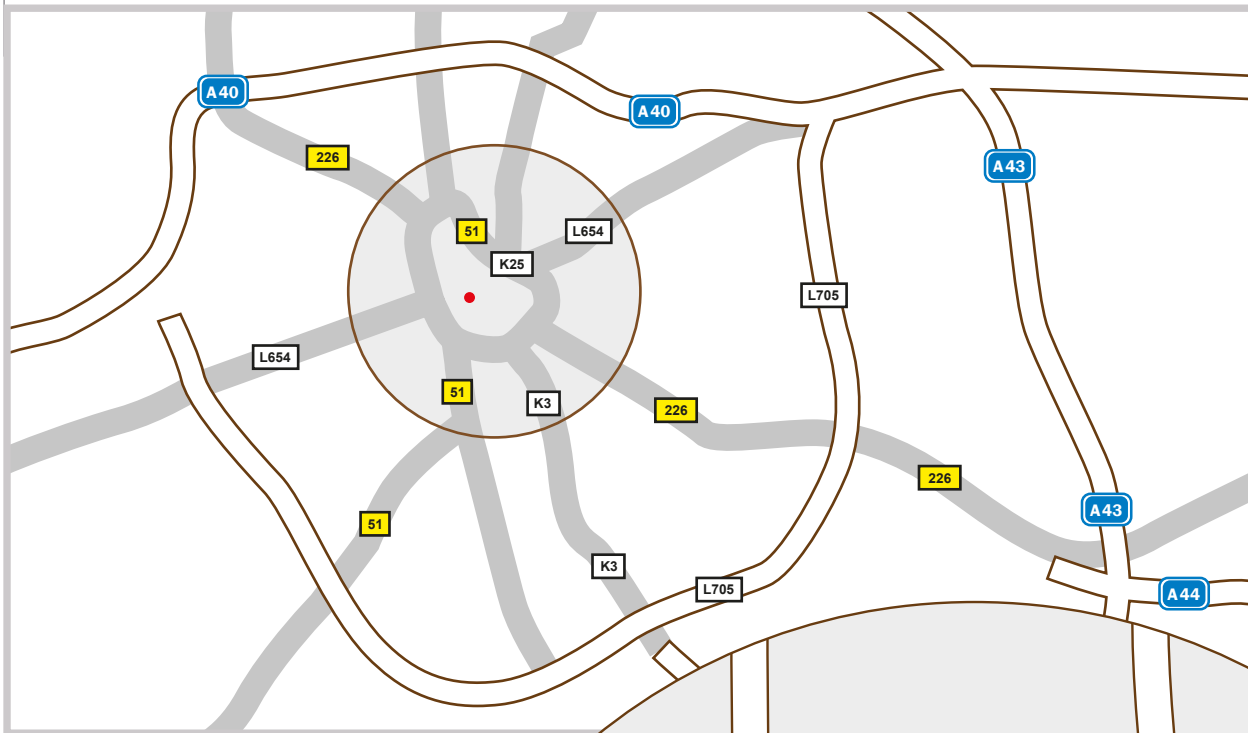

WEGBESCHREIBUNG

MIT DEM AUTO

Sie erreichen uns mit dem Auto am besten über die Viktoriastraße.

Im Parkhaus „Viktoriastraße“ (P1) befinden sich ausreichend Parkmöglichkeiten.

Alternativ können Sie auch im Parkhaus „Brückstraße“ (P5) parken.

BUS und U-BAHN

Mehrere Bus- und Straßenbahnlinien halten direkt vor dem Citypoint bzw. Rathaus.

Unter folgendem Link des VRR können Sie sich die Linien sowie Fahrzeiten zur Haltestelle „Rathaus“ anzeigen lassen.